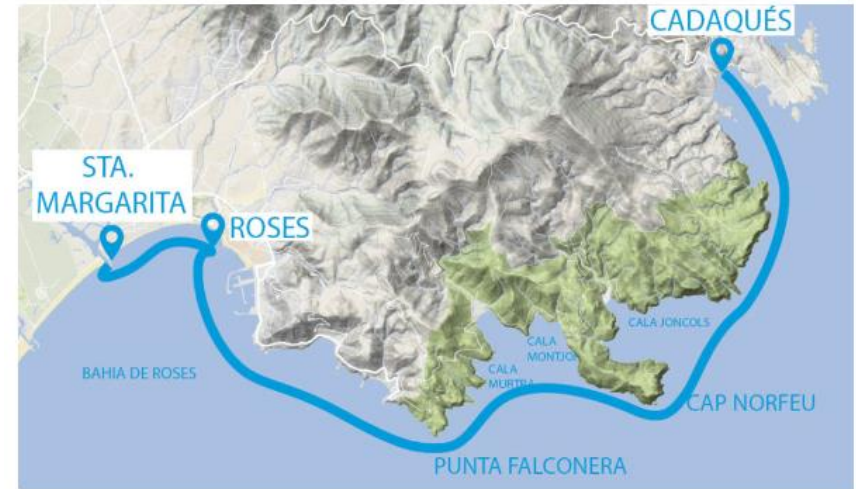

Itinerario

www.barcosyeventos.com info@barcosyeventos.com +34 656 96 20 11