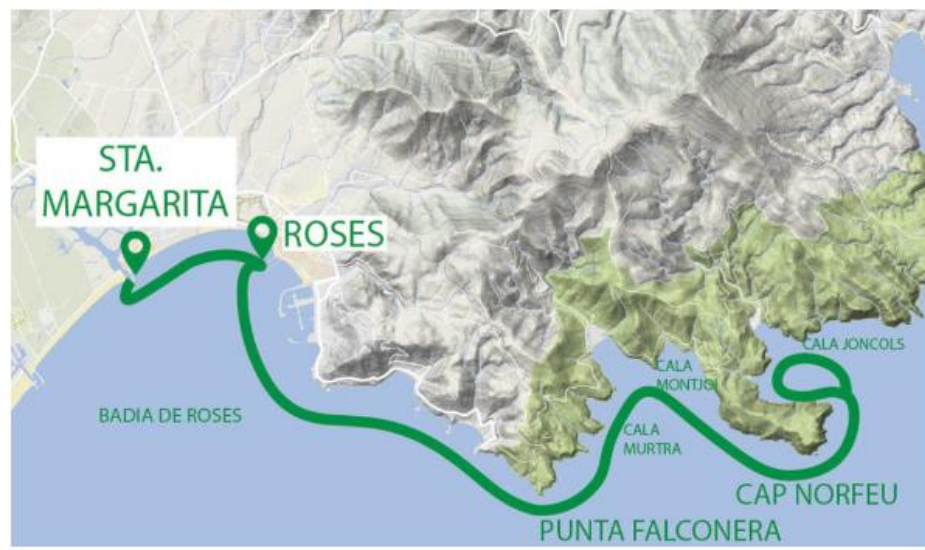

DURACIÓN APROXIMADA: 2 horas

Itinerario

Visión submarina

Parque Natural de Cap de Creus

EXPERIENCIA EXCURSIÓN EN EXCLUSIVA

EMBARQUE: Roses – Costa Brava

DESEMBARQUE: Roses – Costa Brava

DURACIÓN APROXIMADA: 2 horas

Itinerario

Visión submarina

Parque Natural de Cap de Creus