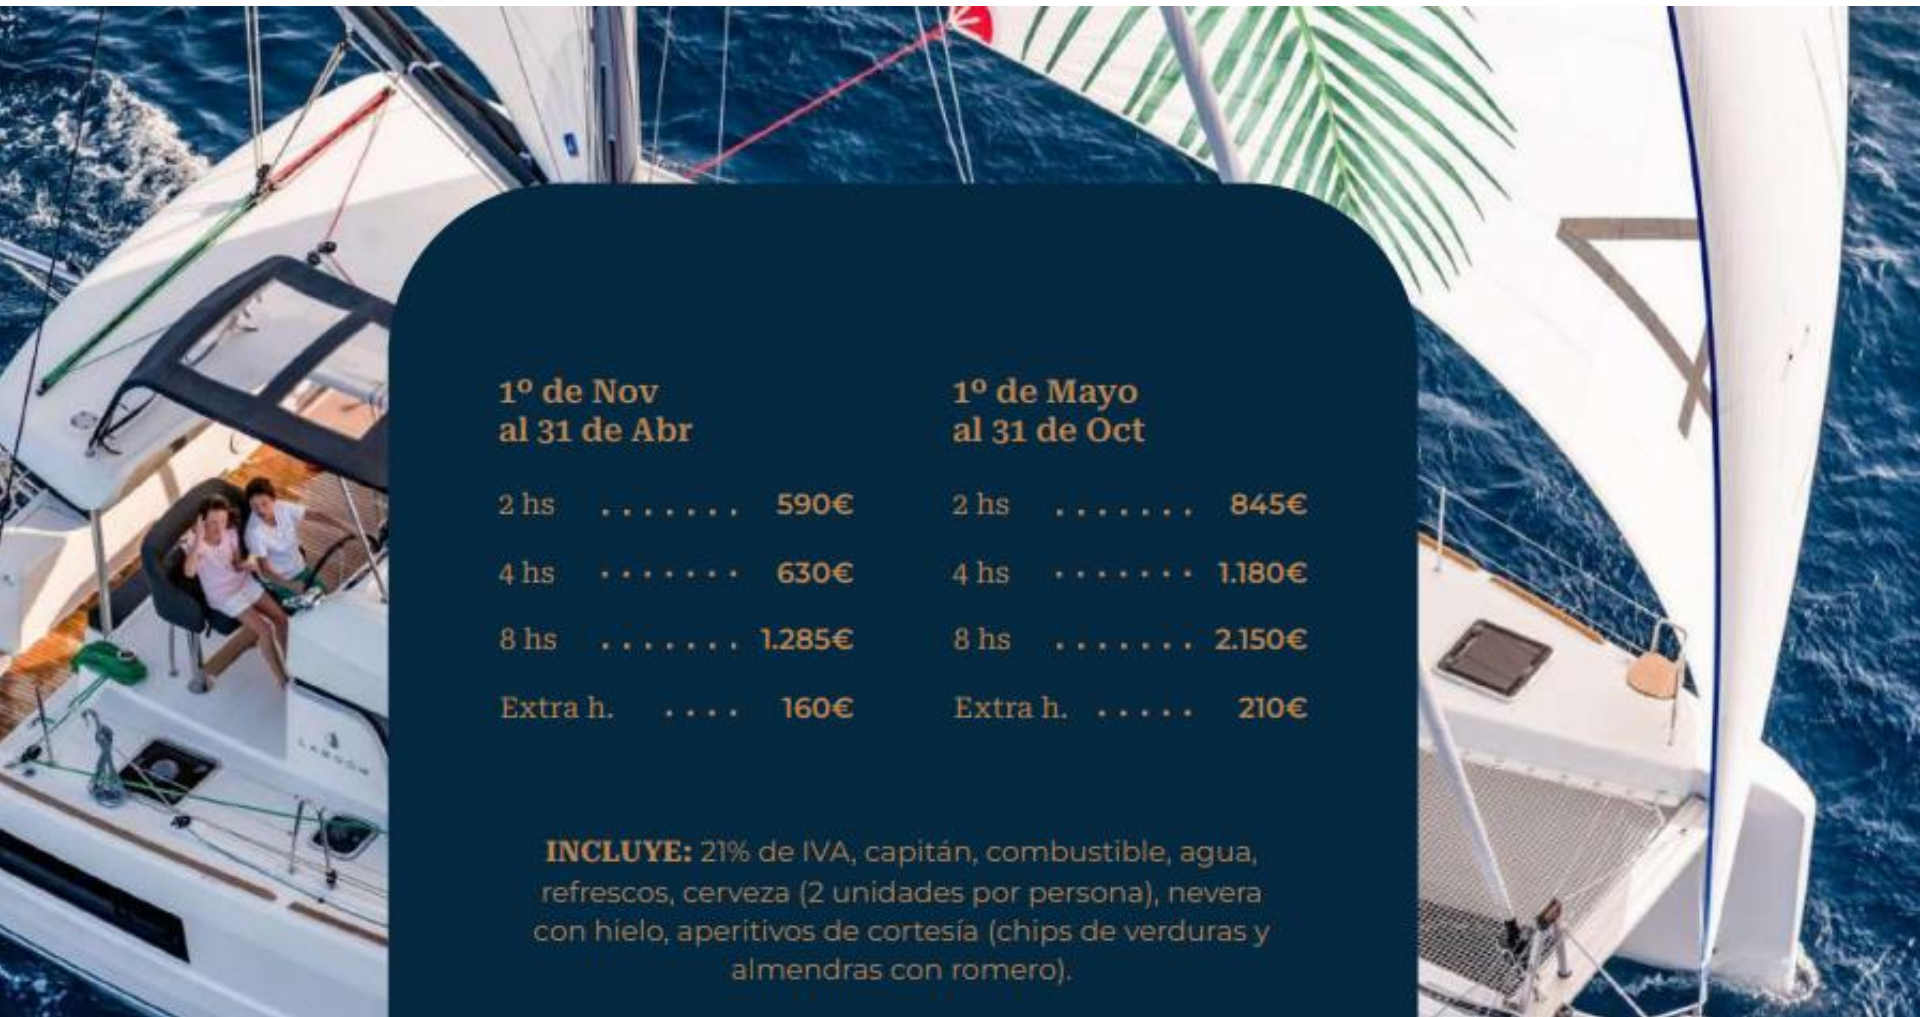

CATAMARÁN LAGOON 40 – 11 Personas

1º de Nov
al 31 de Abr

2 hs . . . . . 590€

4 hs . . . . . 630€

8 hs . . . . . 1.285€

Extra h. . . . . 160€

1º de Mayo
al 31 de Oct

2 hs . . . . . 845€

4 hs . . . . . 1.180€

8 hs . . . . . 2.150€

Extra h. . . . . 210€

INCLUYE: 21% de IVA, capitán, combustible, agua, refrescos, cerveza (2 unidades por persona), nevera con hielo, aperitivos de cortesía (chips de verduras y almendras con romero).